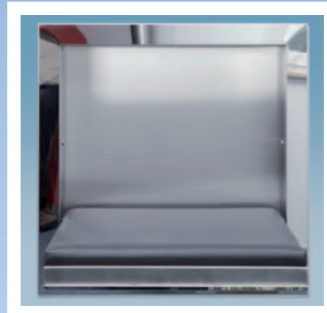

Dimension: 526 x 523 x 59 mm

Ausführungen:	
Rückwand:	<p>Basis: Geschliffenes Edelstahl</p> <p>Edition: Leder, Leinen, Karo, Raute, Austenit, Cotto, 5WL</p> <p>Exklusiv: Edelstahlspiegel</p>
Rahmen/Rahmen Innenseite:	<p>Basis: Leder, Leinen, Karo, Raute, Austenit, Cotto, 5WL</p> <p>Edition: Geschliffenes Edelstahl</p> <p>Exklusiv: Edelstahlspiegel</p>
Sitzgehäuse:	Geschliffenes Edelstahl, mit oder ohne Polster
Vorderseite des hochgeklappten Sitzes:	<p>Basis: Leder, Leinen, Karo, Raute, Austenit, Cotto, 5WL</p> <p>Edition: Geschliffenes Edelstahl</p> <p>Exklusiv: Edelstahlspiegel</p>
Hinweis:	Alle beschriebenen Sitze sind mit oder ohne Polster erhältlich. Polsterausführungen und Farbe nach Wunsch (Standard Kunstleder schwarz).

Versions:	
Back wall:	<p>Basis: stainless steel satinated</p> <p>Edition: Leather, Linen, Square, Rhomb, Austenit, Cotto, 5WL</p> <p>Exclusive: stainless steel mirror No. 8</p>
Front of the frame/frame inside:	<p>Basis: Leather, Linen, Square, Rhomb, Austenit, Cotto, 5WL</p> <p>Edition: stainless steel satinated</p> <p>Exclusive: stainless steel mirror No. 8</p>
Seat:	stainless steel satinated cushioning optional
Front of the turned up seat:	<p>Basis: Leather, Linen, Square, Rhomb, Austenit, Cotto, 5WL</p> <p>Edition: stainless steel satinated</p> <p>Exclusive: stainless steel mirror No. 8</p>
Note:	All described seats are available with cushions. Kind of cushioning and color by wish. (Standard: imitation leather, black).

Leinen mit Rückwand und Sitzgehäuse aus Edelstahl geschliffen mit Polster.

Linen with back wall and seat made of stainless steel satinated with cushion.

Spiegel (Edition) mit Rückwand und Sitzgehäuse aus Edelstahl geschliffen mit Polster.

Mirror No. 8 (Edition) with back wall and seat of stainless steel satinated with cushion.

Leinen mit Rückwand Leinen (Exklusiv), Sitzgehäuse aus Edelstahl geschliffen.

Linen with back wall linen (Exclusive), seat of stainless steel satinated.