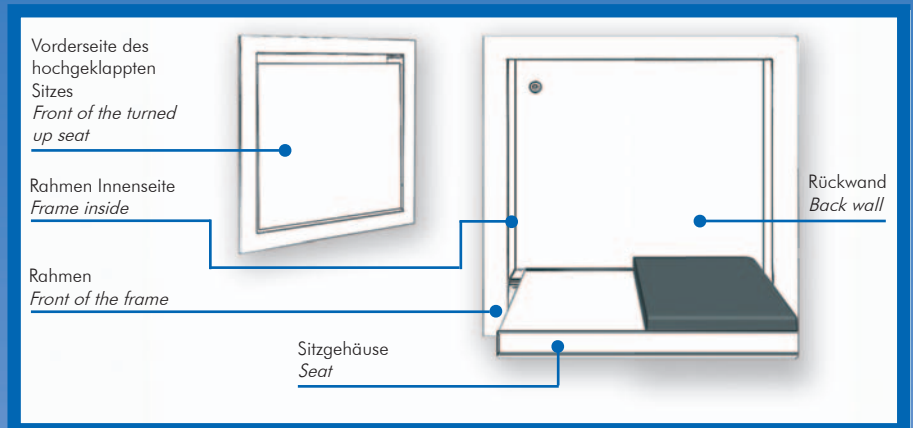

Versenkbarer Klappsitz SM-720 mit Polster

Abmessungen: 526 x 523 x 83 mm

Inserted tip up seat SM-720 with cushion

Dimension: 526 x 523 x 83 mm

Versenkbarer Klappsitz SM-730

Abmessungen: 526 x 523 x 59 mm

Inserted tip up seat SM-730

Dimension: 526 x 523 x 59 mm

Ausführungen:	
Rückwand:	<p>Basis: Geschliffenes Edelstahl</p> <p>Edition: Leder, Leinen, Karo, Raute, Austenit, Cotto, 5WL</p> <p>Exklusiv: Edelstahlspiegel</p>
Rahmen/Rahmen Innenseite:	<p>Basis: Leder, Leinen, Karo, Raute, Austenit, Cotto, 5WL</p> <p>Edition: Geschliffenes Edelstahl</p> <p>Exklusiv: Edelstahlspiegel</p>
Sitzgehäuse:	Geschliffenes Edelstahl, mit oder ohne Polster
Vorderseite des hochgeklappten Sitzes:	<p>Basis: Leder, Leinen, Karo, Raute, Austenit, Cotto, 5WL</p> <p>Edition: Geschliffenes Edelstahl</p> <p>Exklusiv: Edelstahlspiegel</p>
Hinweis:	Alle beschriebenen Sitze sind mit oder ohne Polster erhältlich. Polsterausführungen und Farbe nach Wunsch (Standard Kunstleder schwarz).

Leinen mit Rückwand und Sitzgehäuse aus Edelstahl geschliffen mit Polster.

Linen with back wall and seat made of stainless steel satinated with cushion.

Spiegel (Edition) mit Rückwand und Sitzgehäuse aus Edelstahl geschliffen mit Polster.

Mirror No. 8 (Edition) with back wall and seat of stainless steel satinated with cushion.

Leinen mit Rückwand Leinen (Exklusiv), Sitzgehäuse aus Edelstahl geschliffen.

Linen with back wall linen (Exclusive), seat of stainless steel satinated.