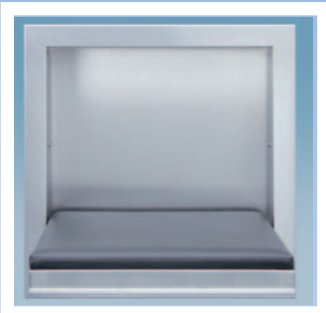

Versenkbarer Klappsitz SM-720 mit Polster

Abmessungen: 526 x 523 x 83 mm

Inserted tip up seat SM-720 with cushion

Dimension: 526 x 523 x 83 mm

Versenkbarer Klappsitz SM-730

Abmessungen: 526 x 523 x 59 mm

Inserted tip up seat SM-730

Dimension: 526 x 523 x 59 mm

Ausführungen:	
Rückwand:	<p>Basis: Geschliffenes Edelstahl</p> <p>Edition: Leder, Leinen, Karo, Raute, Austenit, Cotto, 5WL</p> <p>Exklusiv: Edelstahlspiegel</p>
Rahmen/Rahmen Innenseite:	<p>Basis: Leder, Leinen, Karo, Raute, Austenit, Cotto, 5WL</p> <p>Edition: Geschliffenes Edelstahl</p> <p>Exklusiv: Edelstahlspiegel</p>
Sitzgehäuse:	Geschliffenes Edelstahl, mit oder ohne Polster
Vorderseite des hochgeklappten Sitzes:	<p>Basis: Leder, Leinen, Karo, Raute, Austenit, Cotto, 5WL</p> <p>Edition: Geschliffenes Edelstahl</p> <p>Exklusiv: Edelstahlspiegel</p>
Hinweis:	Alle beschriebenen Sitze sind mit oder ohne Polster erhältlich. Polsterausführungen und Farbe nach Wunsch (Standard Kunstleder schwarz).

Versions:	
Back wall:	<p>Basis: stainless steel satinated</p> <p>Edition: Leather, Linen, Square, Rhomb, Austenit, Cotto, 5WL</p> <p>Exclusive: stainless steel mirror No. 8</p>
Front of the frame/frame inside:	<p>Basis: Leather, Linen, Square, Rhomb, Austenit, Cotto, 5WL</p> <p>Edition: stainless steel satinated</p> <p>Exclusive: stainless steel mirror No. 8</p>
Seat:	stainless steel satinated cushioning optional
Front of the turned up seat:	<p>Basis: Leather, Linen, Square, Rhomb, Austenit, Cotto, 5WL</p> <p>Edition: stainless steel satinated</p> <p>Exclusive: stainless steel mirror No. 8</p>
Note:	All described seats are available with cushions. Kind of cushioning and color by wish. (Standard: imitation leather, black).

Leinen mit Rückwand und Sitzgehäuse aus Edelstahl geschliffen mit Polster.

Linen with back wall and seat made of stainless steel satinated with cushion.

Spiegel (Edition) mit Rückwand und Sitzgehäuse aus Edelstahl geschliffen mit Polster.